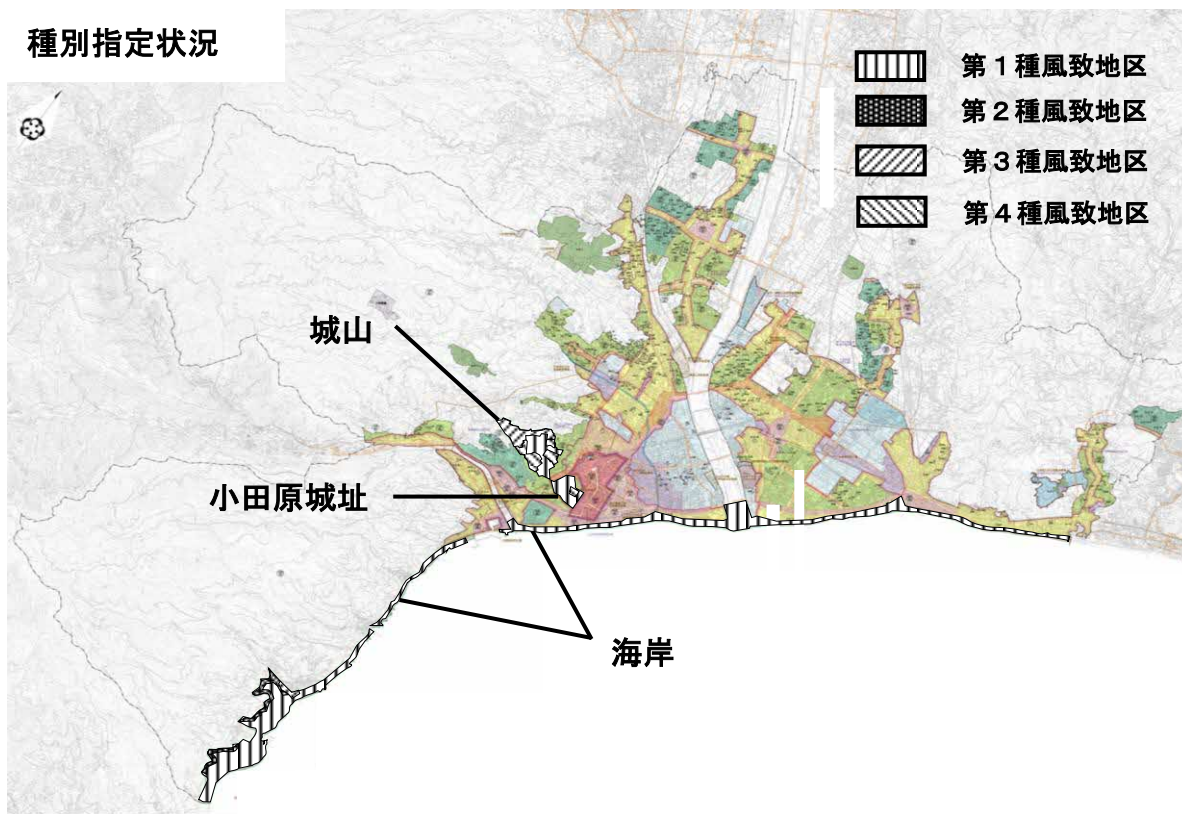

風致地区指定区域図

名称	位置	面積
小田原城址	城内	約 15ha 第1種 13ha 第4種 2ha
城山	城山、十字、板橋	約 51ha 第1種 21ha 第3種 16ha 第4種 14ha
海岸	江之浦、根府川、米神、石橋、早川、南町、本町、浜町、東町、酒匂、小八幡、国府津、前川	約 254ha 第1種 234ha 第2種 17ha 第3種 3ha

種別指定状況

※ 詳細は、窓口及び地理情報システム Navi-0 (都市計画図) にて確認ください。